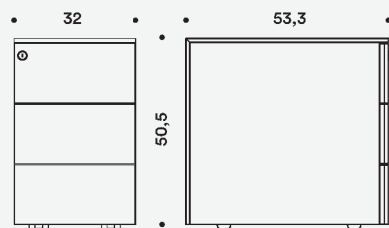

Finiture

Finishes / Finitions

**FINITURE
STRUTTURA**

**FRAME
FINISHES**

**FINITIONS
STRUCTURE**

Verniciato / Painted / Verni

RAL 9005

Nero
Black
Noir

Disegni Tecnici

Technical Drawings / Dessins Technique

KAI